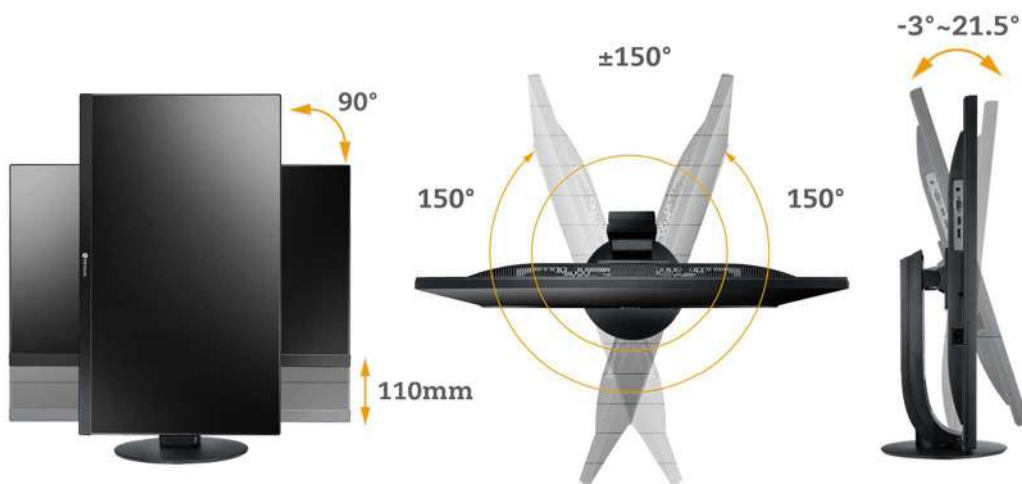

Herbecon Systems

MONITOR 24'' HERBECON PRO

Monitor 24'' Full HD

SOLUCIONES DE NEGOCIO

Rendimiento fiable, seguro y de calidad a un precio asequible.

21

años de experiencia